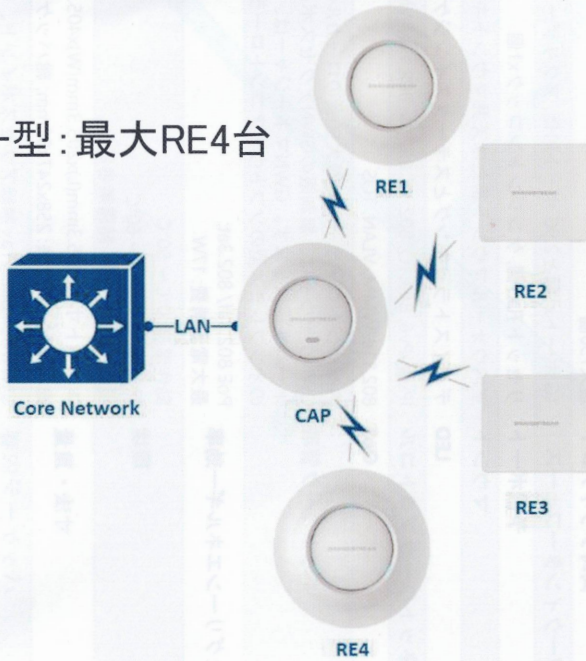

GWN7602 – 2x2:2 アクセスポイント

ネットワークハブ機能

PoEによるIP電話機やIPカメラ
ドアホンの接続が可能

電源ジャック

PSEイーサネットポート

イーサネットポート

アップリンク用ギガビットPoE/PoE+ ポート

GWN.CLOUD

GWN.Cloud

GWNシリーズアクセスポイント用クラウドコントローラー

- ウェブブラウザまたはiOS & Android用 GWN.Cloudアプリでどこからでもネットワークを管理
- 全てのGrandstreamアクセスポイントで動作
- リアルタイムAPとクライアントモニタリングを提供
- インテグレートド統計、レポート、アラート機能
- 操作の容易なWebUIにて効率化されたネットワークコンフィギュレーションプロセス
- 無償、接続台数制限なし
- www.gwn.cloud/registerよりサインアップ

メッシュWi-Fi アクセスポイント設置方法例

チェーン型: 最大RE3台

階層型: 最大2分岐各RE2台

スター型: 最大RE4台

□ メッシュWiFi Bizシステム構築後は クラウドPBXを利用したIPコネクトコール (WiFi機能付内線電話機) もご検討下さい / 構築事例

- 2F客室 (内線: 0201~0205)
GHP611W: 5台
- 2F宴会場 (内線: 0250)
インターホン・スピーカー
GSC3516
- 2F客室 (内線: 0206~0210)
GHP610W: 5台