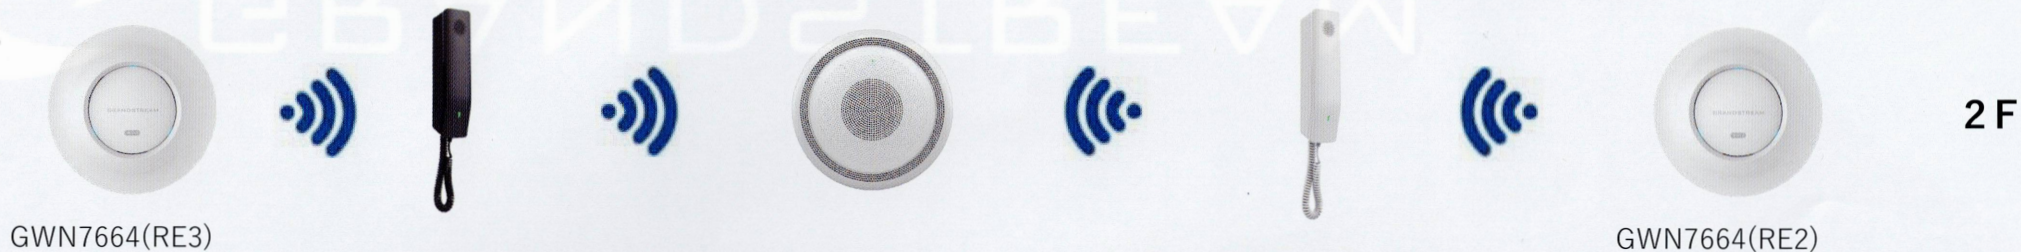

メッシュWi-Fi アクセスポイント設置方法例

チェーン型: 最大RE3台

階層型: 最大2分岐各RE2台

スター型: 最大RE4台

□ メッシュWiFi Bizシステム構築後は クラウドPBXを利用したIPコネクトコール (WiFi機能付内線電話機) もご検討下さい / 構築事例

- 2F客室 (内線: 0201~0205)
GHP611W: 5台
- 2F宴会場 (内線: 0250)
インターホン・スピーカー
GSC3516
- 2F客室 (内線: 0206~0210)
GHP610W: 5台