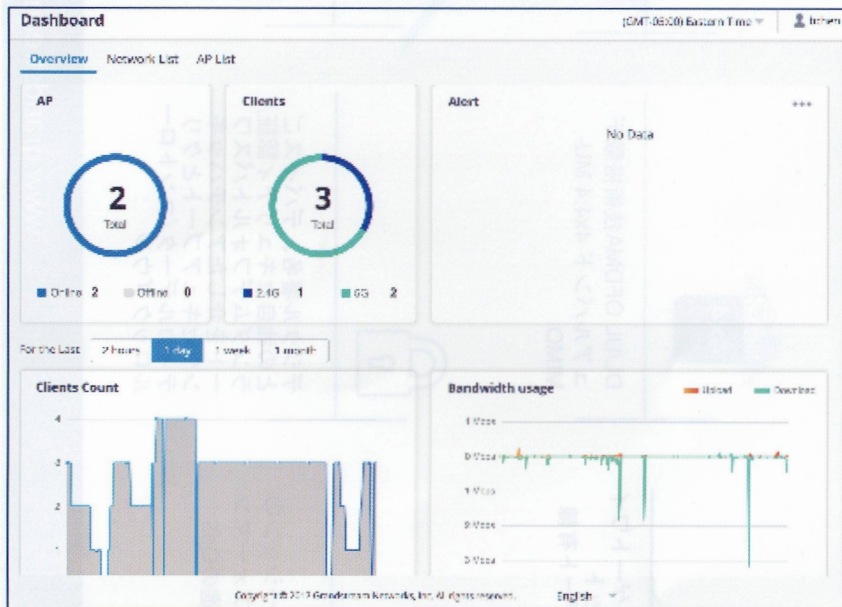

GWN7602 – 2x2:2 アクセスポイント

- 最大**1.17 Gbps** アグリゲーションワイヤレススループット
- **MIMO** 技術
- 最大**80同時Wi-Fiクライアント**接続
- カバーエリア 最大**100m**
- イーサネット接続デバイス用 3ネットワークポート
アップリンク用 1ギガビットネットワークポート
- **先進のQoS** 低遅延アプリケーションでのリアルタイムパフォーマンスを実現
- **PoE** または **PoE+** 自動検知による自己電源適合
- **GWN.Cloud** により無制限のAPの管理を提供;

GWN7602 – 2x2:2 アクセスポイント

ネットワークハブ機能

PoEによるIP電話機やIPカメラ
ドアホンの接続が可能

電源ジャック

PSEイーサネットポート

イーサネットポート

アップリンク用ギガビットPoE/PoE+ ポート

GWN.CLOUD

GWN.Cloud

GWNシリーズアクセスポイント用クラウドコントローラー

- ウェブブラウザまたはiOS & Android用 GWN.Cloudアプリでどこからでもネットワークを管理
- 全てのGrandstreamアクセスポイントで動作
- リアルタイムAPとクライアントモニタリングを提供
- インテグレートド統計、レポート、アラート機能
- 操作の容易なWebUIにて効率化されたネットワークコンフィギュレーションプロセス
- 無償、接続台数制限なし
- www.gwn.cloud/registerよりサインアップ