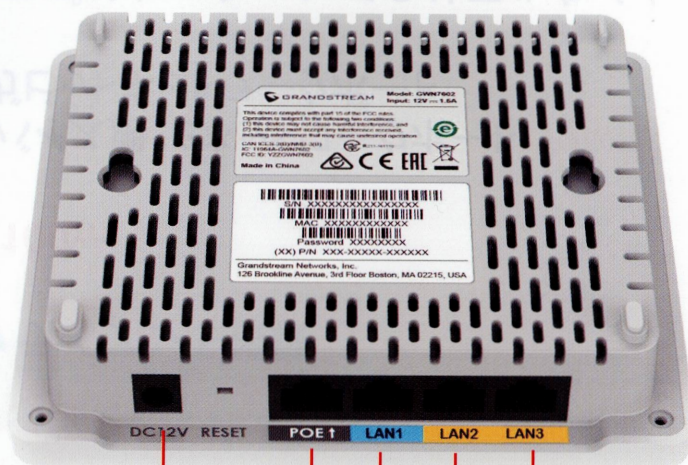

- 最大**1.75 Gbps** アグリゲーションワイヤレススループット
- 最大**200同時Wi-Fiクライアント**接続
- **MU-MIMO** 技術
- カバーエリア 最大**175m**
- **先進のQoS** 低遅延アプリケーションでのリアルタイムパフォーマンスを実現
- **PoE or PoE+** 自動検知による自己電源適合
- 内蔵コントローラーにより最大50台のローカル設置GWNシリーズAPを管理; **GWN.Cloud** により無制限のAPの管理を提供;

GWN7602 – 2x2:2 アクセスポイント

- 最大**1.17 Gbps** アグリゲーションワイヤレススループット
- **MIMO** 技術
- 最大**80同時Wi-Fiクライアント**接続
- カバーエリア 最大**100m**
- イーサネット接続デバイス用 3ネットワークポート
アップリンク用 1ギガビットネットワークポート
- **先進のQoS** 低遅延アプリケーションでのリアルタイムパフォーマンスを実現
- **PoE** または **PoE+** 自動検知による自己電源適合
- **GWN.Cloud** により無制限のAPの管理を提供;

GWN7602 – 2x2:2 アクセスポイント

ネットワークハブ機能

PoEによるIP電話機やIPカメラ
ドアホンの接続が可能

電源ジャック

PSEイーサネットポート

イーサネットポート

アップリンク用ギガビットPoE/PoE+ ポート

GWN.CLOUD