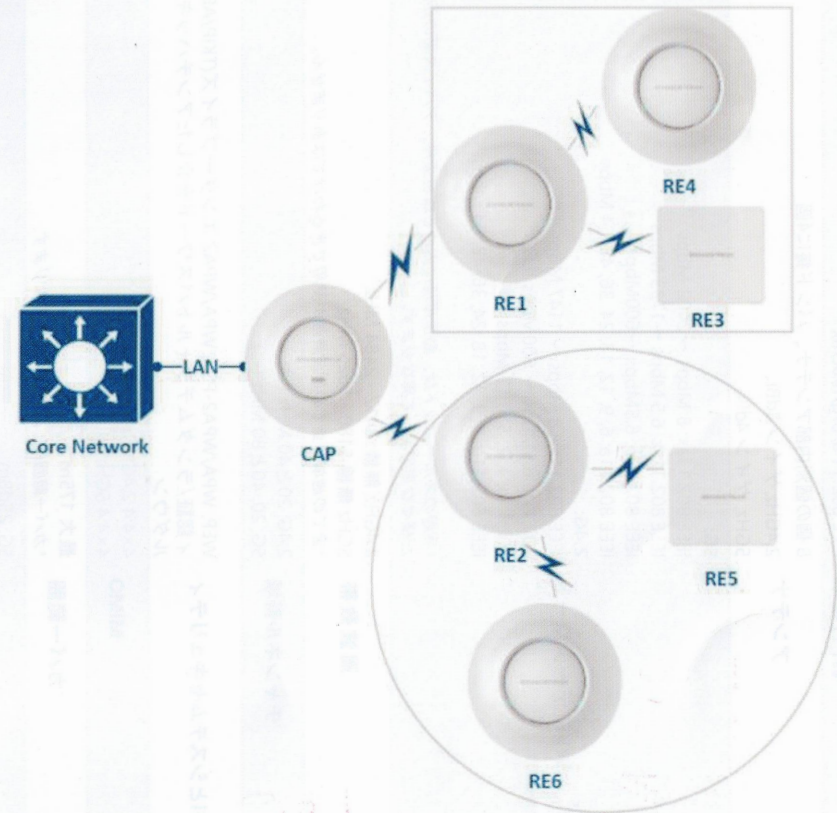

階層型: 最大2分岐各RE2台